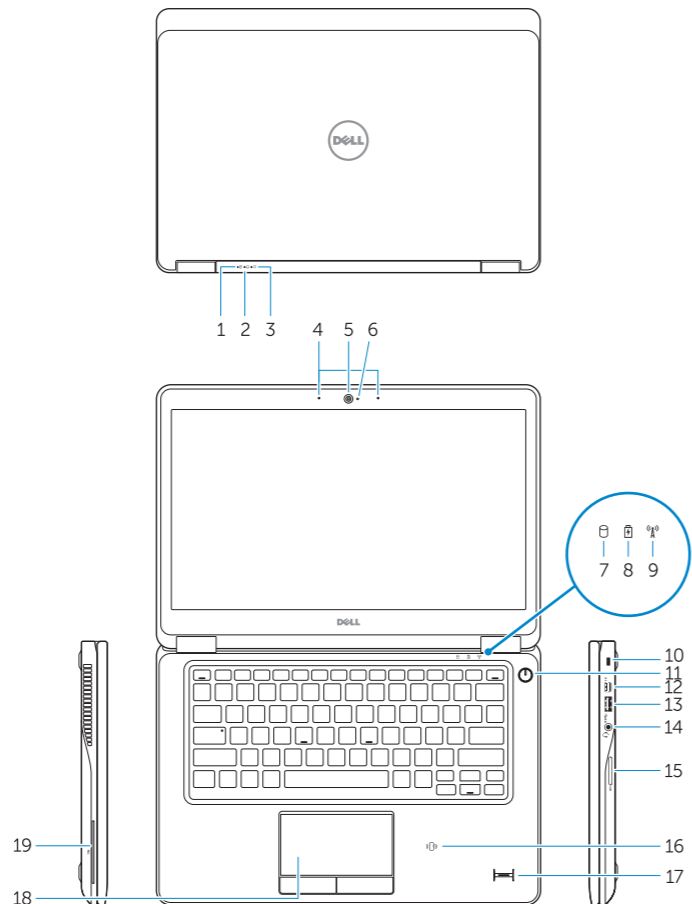

Computer model

计算机型号 | 電腦型號
 コンピュータモデル | 컴퓨터 모델

Latitude 7250/E7250

Latitude 7250/E7250 系列

Features

功能部件 | 功能 | 外觀 | 기능

- Battery-status light
- Hard-drive activity light
- Power-status light
- Microphones
- Camera
- Camera-status light
- Hard-drive activity light
- Battery-status light
- Wireless-status light
- Security-cable slot
- Power button
- Mini-DisplayPort connector
- USB 3.0 connector
- Headset connector
- Memory card reader
- Contactless smart-card reader / Near Field Communication (NFC) reader (optional)
- Fingerprint reader (optional)
- Touchpad
- Smart card reader (optional)
- HDMI connector
- USB 3.0 connector
- USB 3.0 connector with PowerShare
- Power connector
- Dock connector (optional)
- Service-tag label
- Battery release latch
- Battery
- Speakers

- 电池状态指示灯
- 硬盘驱动器活动指示灯
- 电源状态指示灯
- 麦克风
- 摄像头
- 摄像头状态指示灯
- 硬盘驱动器活动指示灯
- 电池状态指示灯
- 无线状态指示灯
- 安全缆线孔
- 电源按钮
- Mini-DisplayPort 连接器
- USB 3.0 连接器
- 耳机接口
- 内存卡读取器
- 非接触式智能卡读取器/近场通信 (NFC) 读取器 (可选)
- 指纹读取器 (可选)
- 触摸板
- 智能卡读取器 (可选)
- 网络连接器
- HDMI 连接器
- USB 3.0 连接器
- USB 3.0 连接器 (带 PowerShare)
- 电源连接器
- 底座连接器 (可选)
- 服务标签
- 电池释放门锁
- 电池
- 扬声器