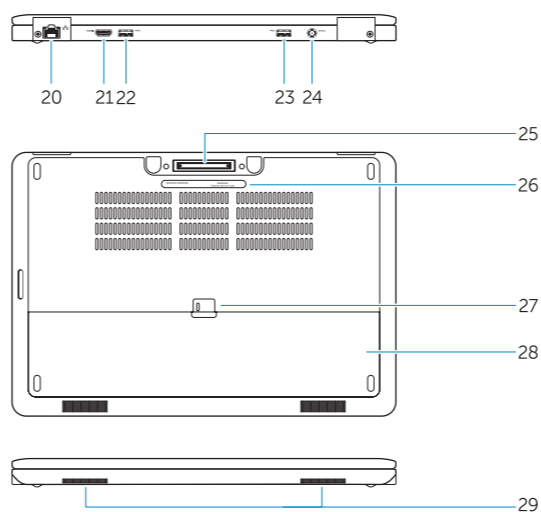

Computer model

计算机型号 | 電腦型號
 コンピュータモデル | 컴퓨터 모델

Latitude 7250/E7250

Latitude 7250/E7250 系列

Features

功能部件 | 功能 | 外觀 | 기능

- Battery-status light
- Hard-drive activity light
- Power-status light
- Microphones
- Camera
- Camera-status light
- Hard-drive activity light
- Battery-status light
- Wireless-status light
- Security-cable slot
- Power button
- Mini-DisplayPort connector
- USB 3.0 connector
- Headset connector
- Memory card reader
- Contactless smart-card reader / Near Field Communication (NFC) reader (optional)
- Fingerprint reader (optional)
- Touchpad
- Smart card reader (optional)
- HDMI connector
- USB 3.0 connector
- USB 3.0 connector with PowerShare
- Power connector
- Dock connector (optional)
- Service-tag label
- Battery release latch
- Battery
- Speakers

- 电池状态指示灯
- 硬盘驱动器活动指示灯
- 电源状态指示灯
- 麦克风
- 摄像头
- 摄像头状态指示灯
- 硬盘驱动器活动指示灯
- 电池状态指示灯
- 无线状态指示灯
- 安全缆线孔
- 电源按钮
- Mini-DisplayPort 连接器
- USB 3.0 连接器
- 耳机接口
- 内存卡读取器
- 非接触式智能卡读取器/近场通信 (NFC) 读取器 (可选)
- 指纹读取器 (可选)
- 触摸板
- 智能卡读取器 (可选)
- 网络连接器
- HDMI 连接器
- USB 3.0 连接器
- USB 3.0 连接器 (带 PowerShare)
- 电源连接器
- 底座连接器 (可选)
- 服务标签
- 电池释放门锁
- 电池
- 扬声器