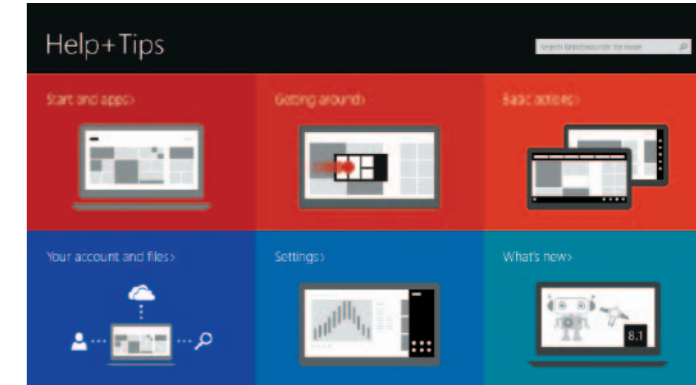

我的 Dell | 我的 Dell

마이델 | 마이 델

Learn how to use Windows

了解如何使用 Windows | 瞭解如何使用 Windows

Windows の使い方 | Windows 사용법

Help and Tips

帮助和提示 | 說明與秘訣

ヘルプとヒント | 도움말 및 팁